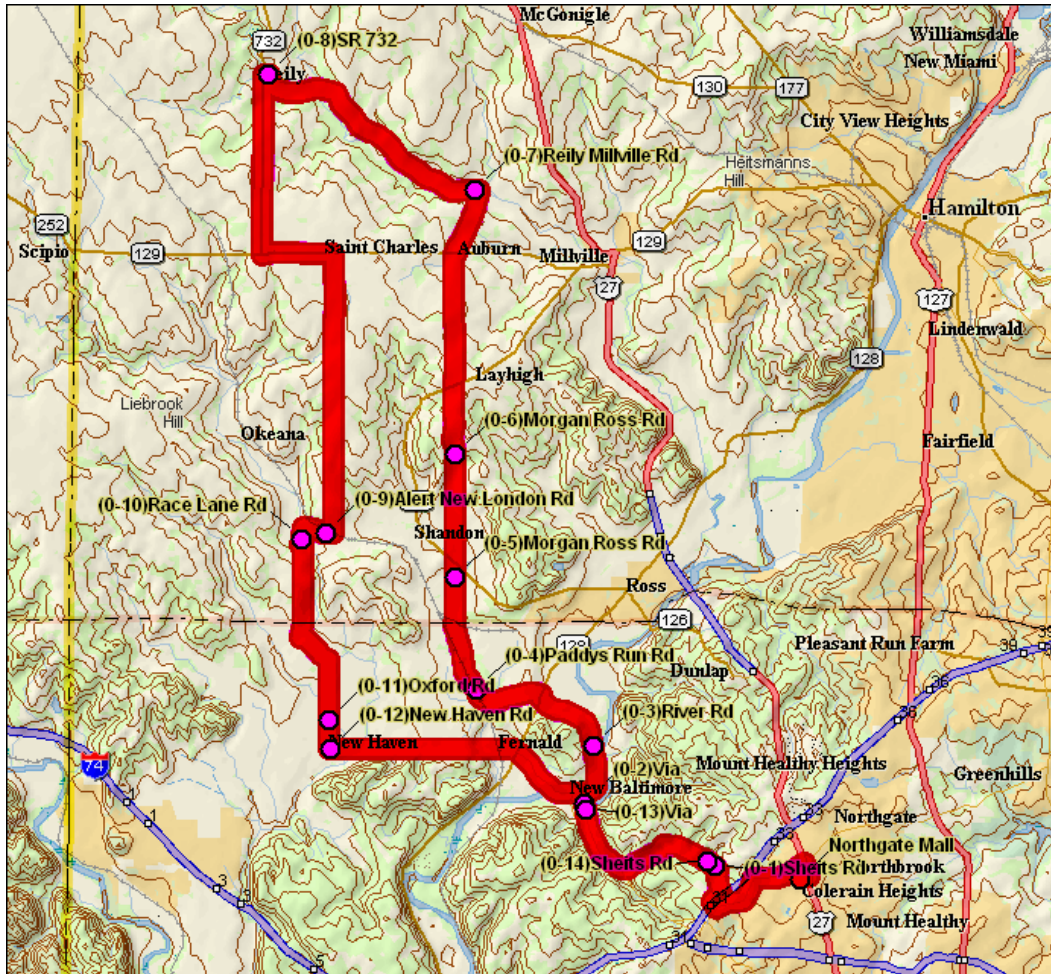

NORTHGATE MALL BANANA HUNTING 45 MILES

MILE	TURN	ROAD	DIST.
0	Lest (West)	Springdale Rd.	1.77
1.77	Right	Brehm Rd.	0.14
1.91	Right	Sheits Rd.	2.45
4.36	Right	Blue Rock Rd.	1.41
5.77	Right	River Rd.	2.18
7.95	Right	Hamilton-Cleves Pike	0.07
8.02	Left	Willey Rd.	1.06
9.08	Right	Paddys Run Rd.	1.31
10.39	Straight	Morgan-Ross Rd.	6.03
16.42	Right	Hamilton-Scipio Rd.	0.06
16.48	Left	Cochran Rd.	1.11
17.59	Left	Reily-Millville Rd.	4.27
21.86	Left	Main St. (SR 732)	0.11
21.97	Left	Sample Rd. (SR 732)	2.9
24.87	Left	Hamilton-Scipio Rd.	1.16
26.03	Right	Chapel Rd.	4.51
30.54	Right	Alert-New London Rd.	0.52
31.06	Left	Race Lane Rd.	1.58
32.64	Straight	Oxford Rd.	2.34
34.98	Left	New Haven Rd.	3.96
38.94	Straight	Main St. / River Rd.	0.51
39.45	Right	Blue Rock Rd.	1.42
40.87	Left	Sheits Rd.	2.45
43.32	Left	Brehm Rd.	0.14
43.46	Left	Springdale Rd.	1.77
45.23	Finish	Northgate Mall	

Data use subject to license.
© 2004 DeLorme. Topo USA® 5.0.
www.delorme.com

MN (5:1° W)

0 1 2 3 4 mi
Data Zoom 10-4