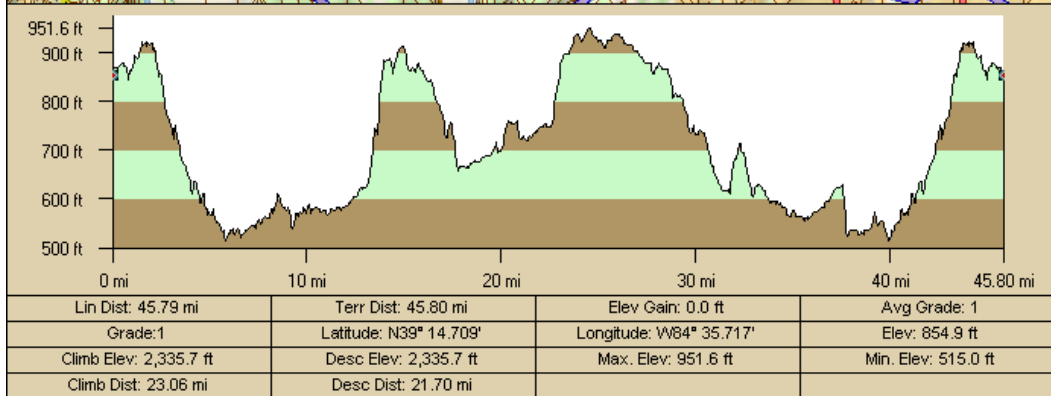

NORTHGATE MALL BANANA HUNTING 45 MILES

MILE	TURN	ROAD	DIST.
0	Lest (West)	Springdale Rd.	1.77
1.77	Right	Brehm Rd.	0.14
1.91	Right	Sheits Rd.	2.45
4.36	Right	Blue Rock Rd.	1.41
5.77	Right	River Rd.	2.18
7.95	Right	Hamilton-Cleves Pike	0.07
8.02	Left	Willey Rd.	1.06
9.08	Right	Paddys Run Rd.	1.31
10.39	Straight	Morgan-Ross Rd.	6.03
16.42	Right	Hamilton-Scipio Rd.	0.06
16.48	Left	Cochran Rd.	1.11
17.59	Left	Reily-Millville Rd.	4.27
21.86	Left	Main St. (SR 732)	0.11
21.97	Left	Sample Rd. (SR 732)	2.9
24.87	Left	Hamilton-Scipio Rd.	1.16
26.03	Right	Chapel Rd.	4.51
30.54	Right	Alert-New London Rd.	0.52
31.06	Left	Race Lane Rd.	1.58
32.64	Straight	Oxford Rd.	2.34
34.98	Left	New Haven Rd.	3.96
38.94	Straight	Main St. / River Rd.	0.51
39.45	Right	Blue Rock Rd.	1.42
40.87	Left	Sheits Rd.	2.45
43.32	Left	Brehm Rd.	0.14
43.46	Left	Springdale Rd.	1.77
45.23	Finish	Northgate Mall	

Data use subject to license.
© 2004 DeLorme. Topo USA® 5.0.
www.delorme.com

MN (5:1° W)

0 1 2 3 4 mi
Data Zoom 10-4